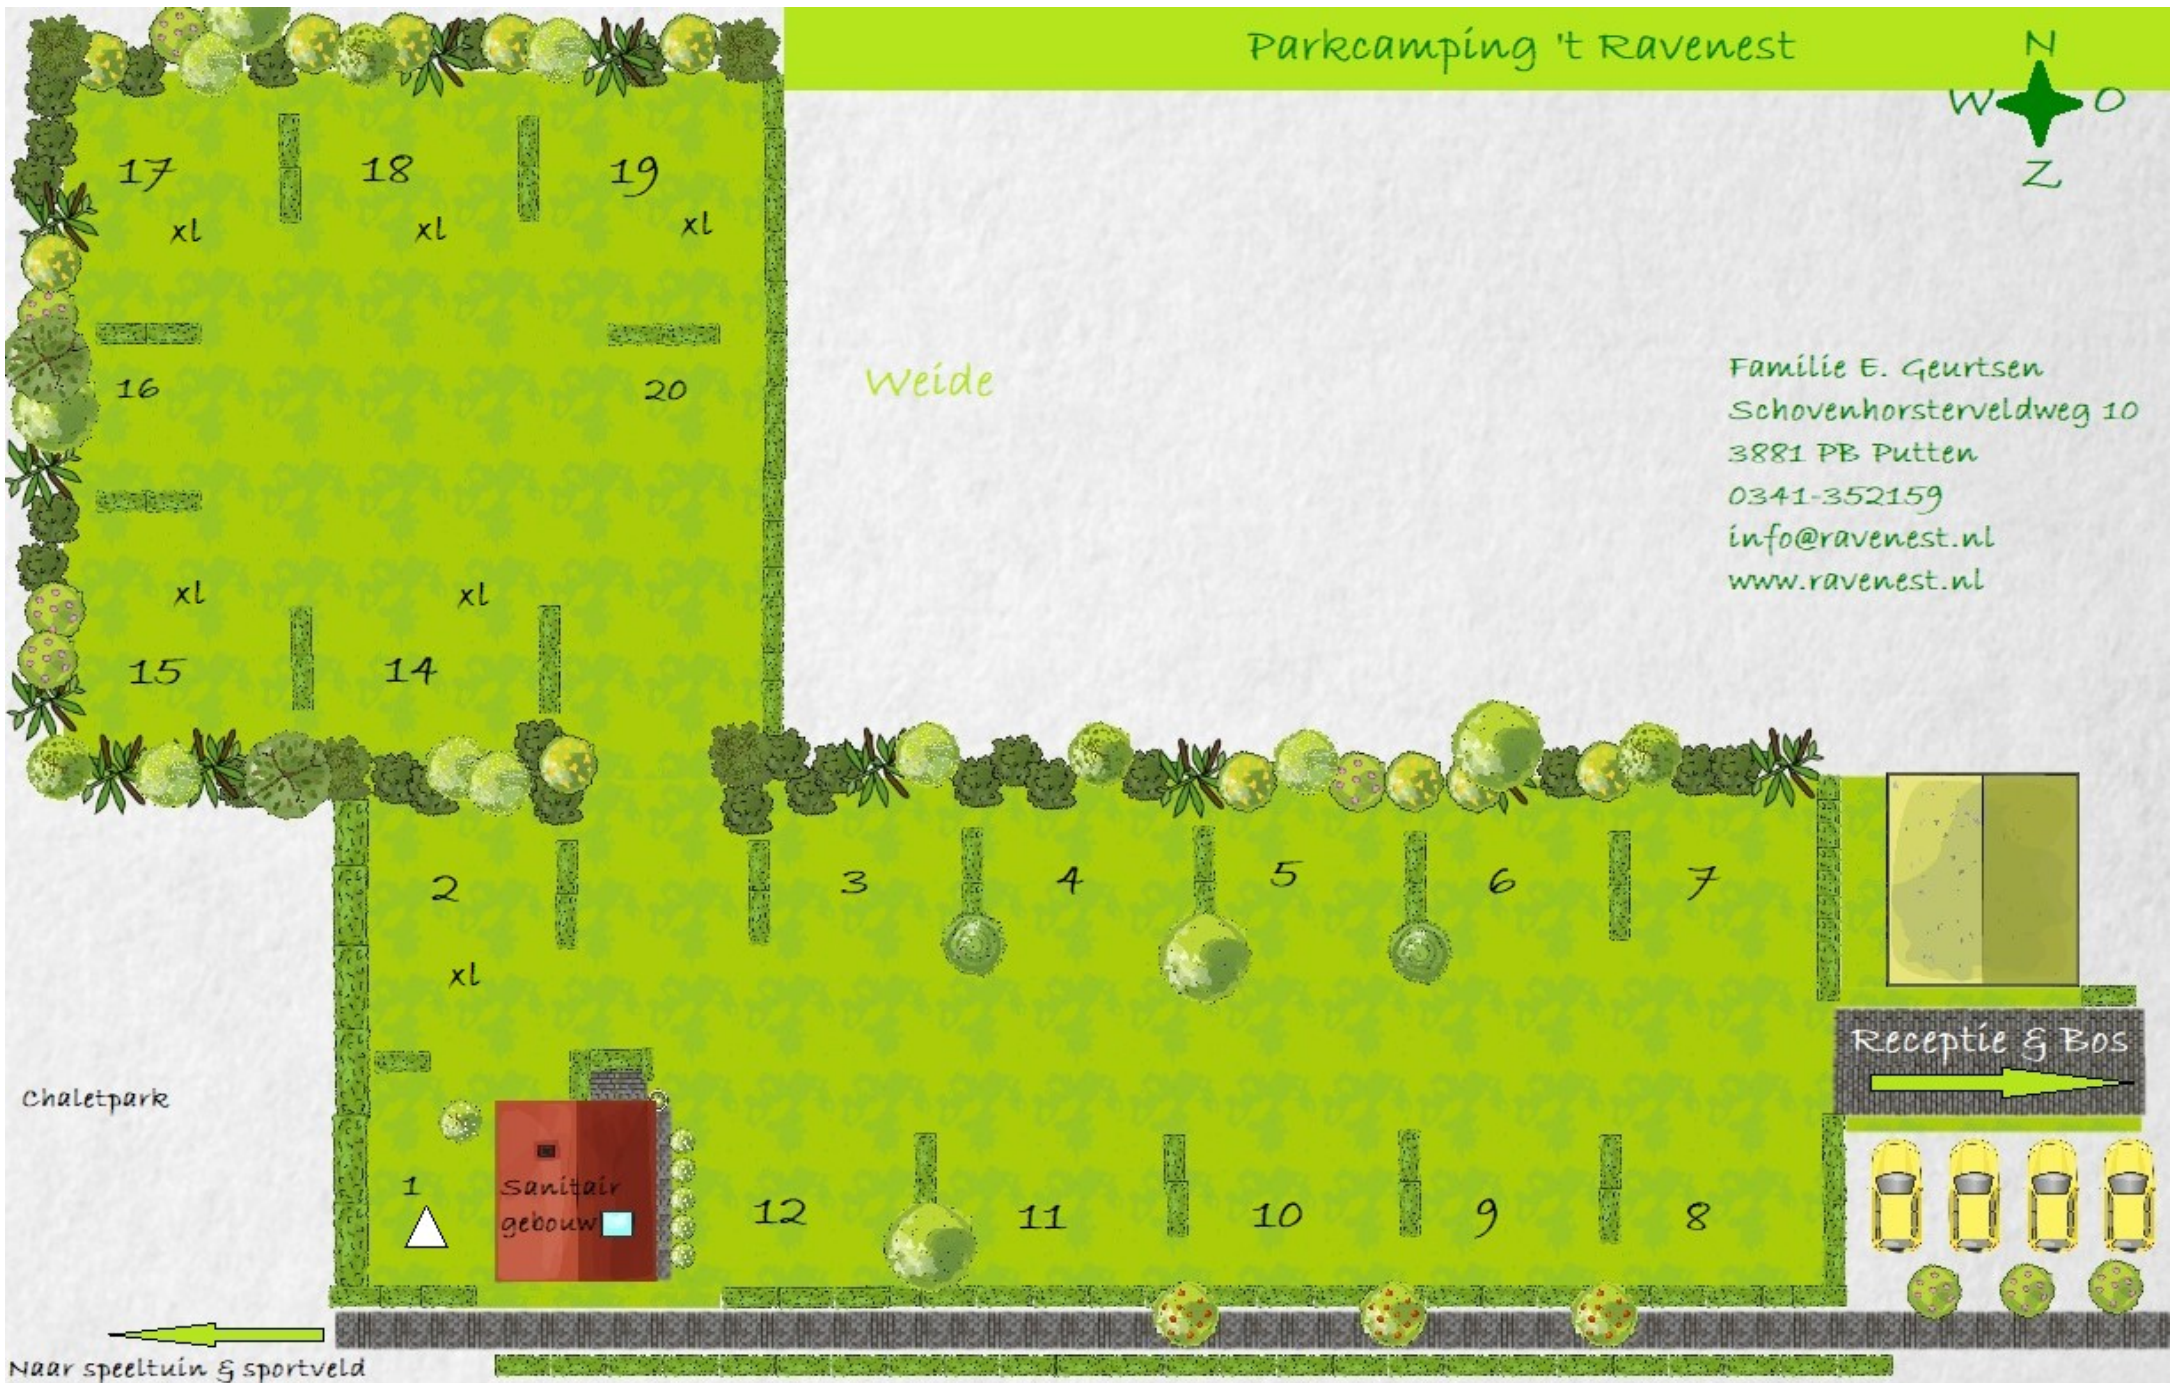

Parkcamping 't Ravenest

Weide

Familie E. Geurtsen
Schovenhorsterveldweg 10
3881 PB Putten
0341-352159
info@ravenest.nl
www.ravenest.nl

Chaletpark

sanitair
gebouw

Receptie & Bos

Naar speeltuin & sportveld